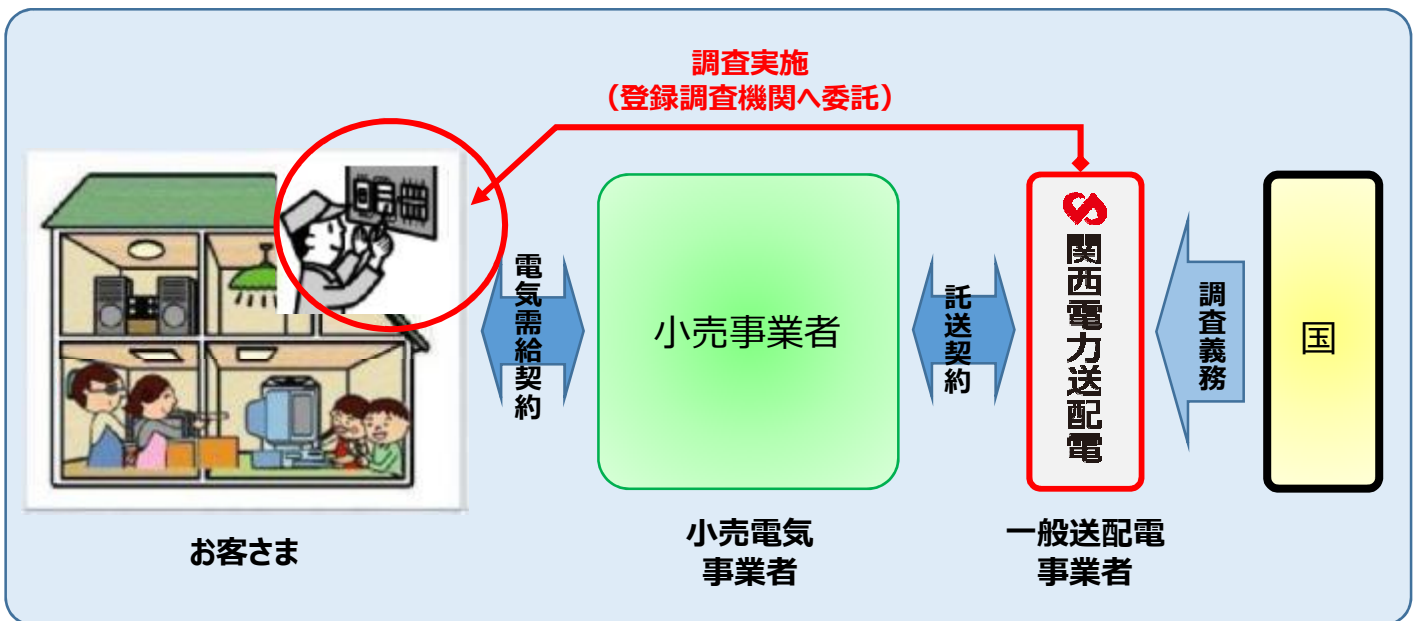

お客様の電気設備調査について

関西電力送配電では、電気を安心してお使いいただくため、法律に基づき4年に1回、**関西電力送配電、若しくは関西電力送配電から調査業務の委託を受けた登録調査機関**※の調査員が、皆さまのご家庭におうかがいし、屋内分電盤などの電気設備の安全調査を行い、お客さまにその結果をお知らせしています。

電気設備の安全調査にご協力をお願いいたします。

電気事業法 第五十七条（調査の義務）および第五十七条の二（調査業務の委託）による。

※各エリアの登録調査機関は、委託エリア一覧を参照

お客様の電気設備の点検名目で訪問する「ニセ調査員」にご注意ください！！
● 当社が委託する調査機関が行う電気設備の安全調査では、調査代金を請求することはありません。